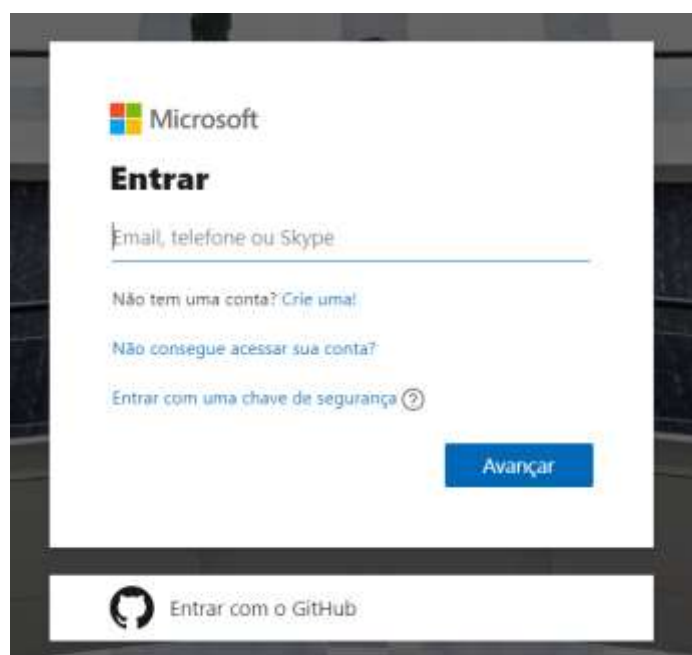

1. Instruções para Criação de Conta no Programa Microsoft Azure Tools for Teaching (Assinatura EESC-USP)

- ✓ Acesse o link e siga as instruções para se inscrever (no menu **“Enroll or Renew”** da página).

<https://aka.ms/devtoolsforteaching>

The screenshot shows the Microsoft Azure website. The navigation bar includes 'Microsoft Azure', 'Contact Sales', 'Search', 'My account', 'Portal', and 'Sign in'. Below the navigation bar, there are links for 'Overview', 'Solutions', 'Products', 'Documentation', 'Pricing', 'Training', 'Marketplace', 'Partners', 'Support', 'Blog', and 'More'. A 'Free account' link is visible on the right. A cookie consent banner is present. The main content area is titled 'Azure Dev Tools for Teaching' and features a circled 'Enroll or Renew' link, 'Manage', and 'FAQ' options. Below this, there is a 'Sign in' button and a note about using the email from a previous Imagine subscription.

A tela da Microsoft para **“Sign in”** será mostrada.

- Caso já tenha uma conta Microsoft (que você usa para acesso ao Skype, Xbox, etc) faça o login com esta conta.
- Se não se lembrar da senha, pode clicar no link **“Não consegue acessar sua conta”** para recuperá-la.
- Se não tem ainda uma conta Microsoft, crie uma no link **“Crie uma”**.