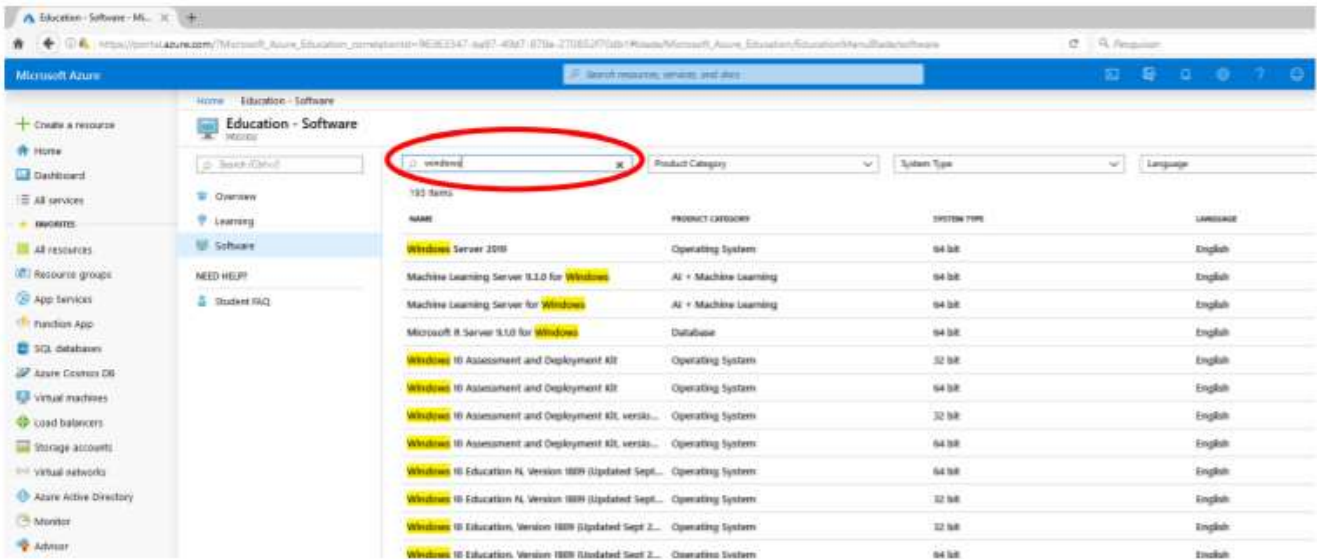

Ao clicar no software desejado, aparece uma tela ao lado direito com os botões para **“Download”** e para gerar a chave para ativação do software em **“View Key”**, com uma descrição sobre o software selecionado.