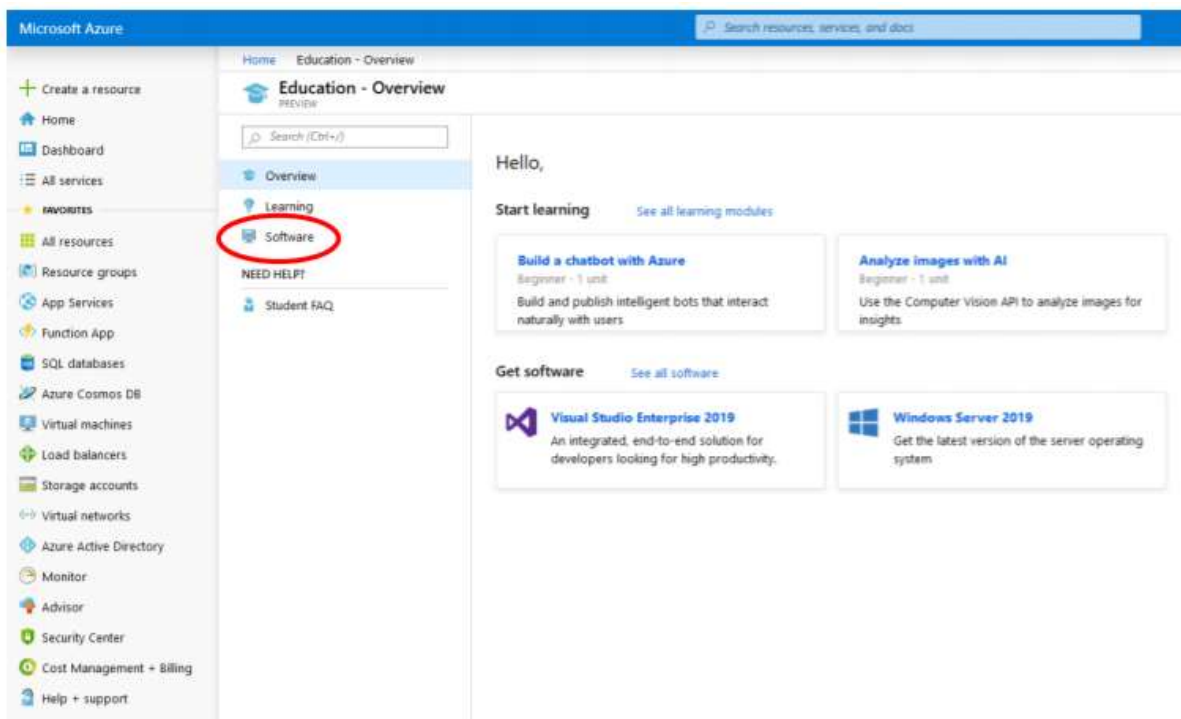

2. Instruções para Download no Azure Tools for Teaching (Assinatura EESC-USP)

- ✓ Acesse <https://aka.ms/devtoolsforteaching>
- ✓ Entre com seu login e senha da conta Microsoft habilitada para uso do Programa Azure Dev Tools for Teaching
- ✓ Para fazer download de sistemas operacionais e outros aplicativos que o programa oferece acesse o menu “Software”.

Para fazer uma busca por um software específico, digitar no campo “Search”.