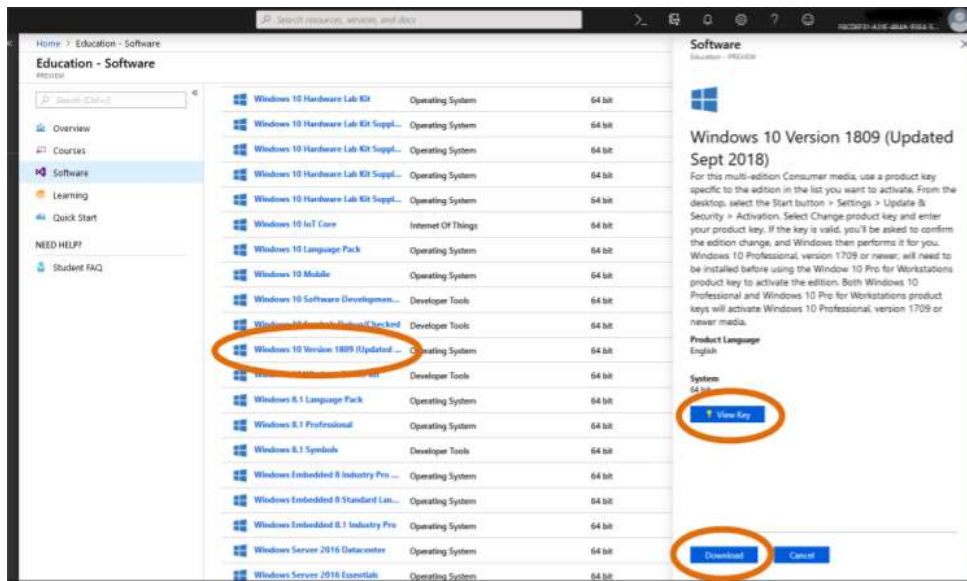

2. Instruções para Download no Azure Tools for Teaching (Assinatura EESC-USP)

- ✓ Acesse <https://aka.ms/devtoolsforteaching>
- ✓ Entre com seu login e senha da conta Microsoft habilitada para uso do Programa Azure Dev Tools for Teaching
- ✓ Para fazer download de sistemas operacionais e outros aplicativos que o programa oferece acesse o menu “Software”.

Para fazer uma busca por um software específico, digitar no campo “Search”.

Ao clicar no software desejado, aparece uma tela ao lado direito com os botões para **“Download”** e para gerar a chave para ativação do software em **“View Key”**, com uma descrição sobre o software selecionado.